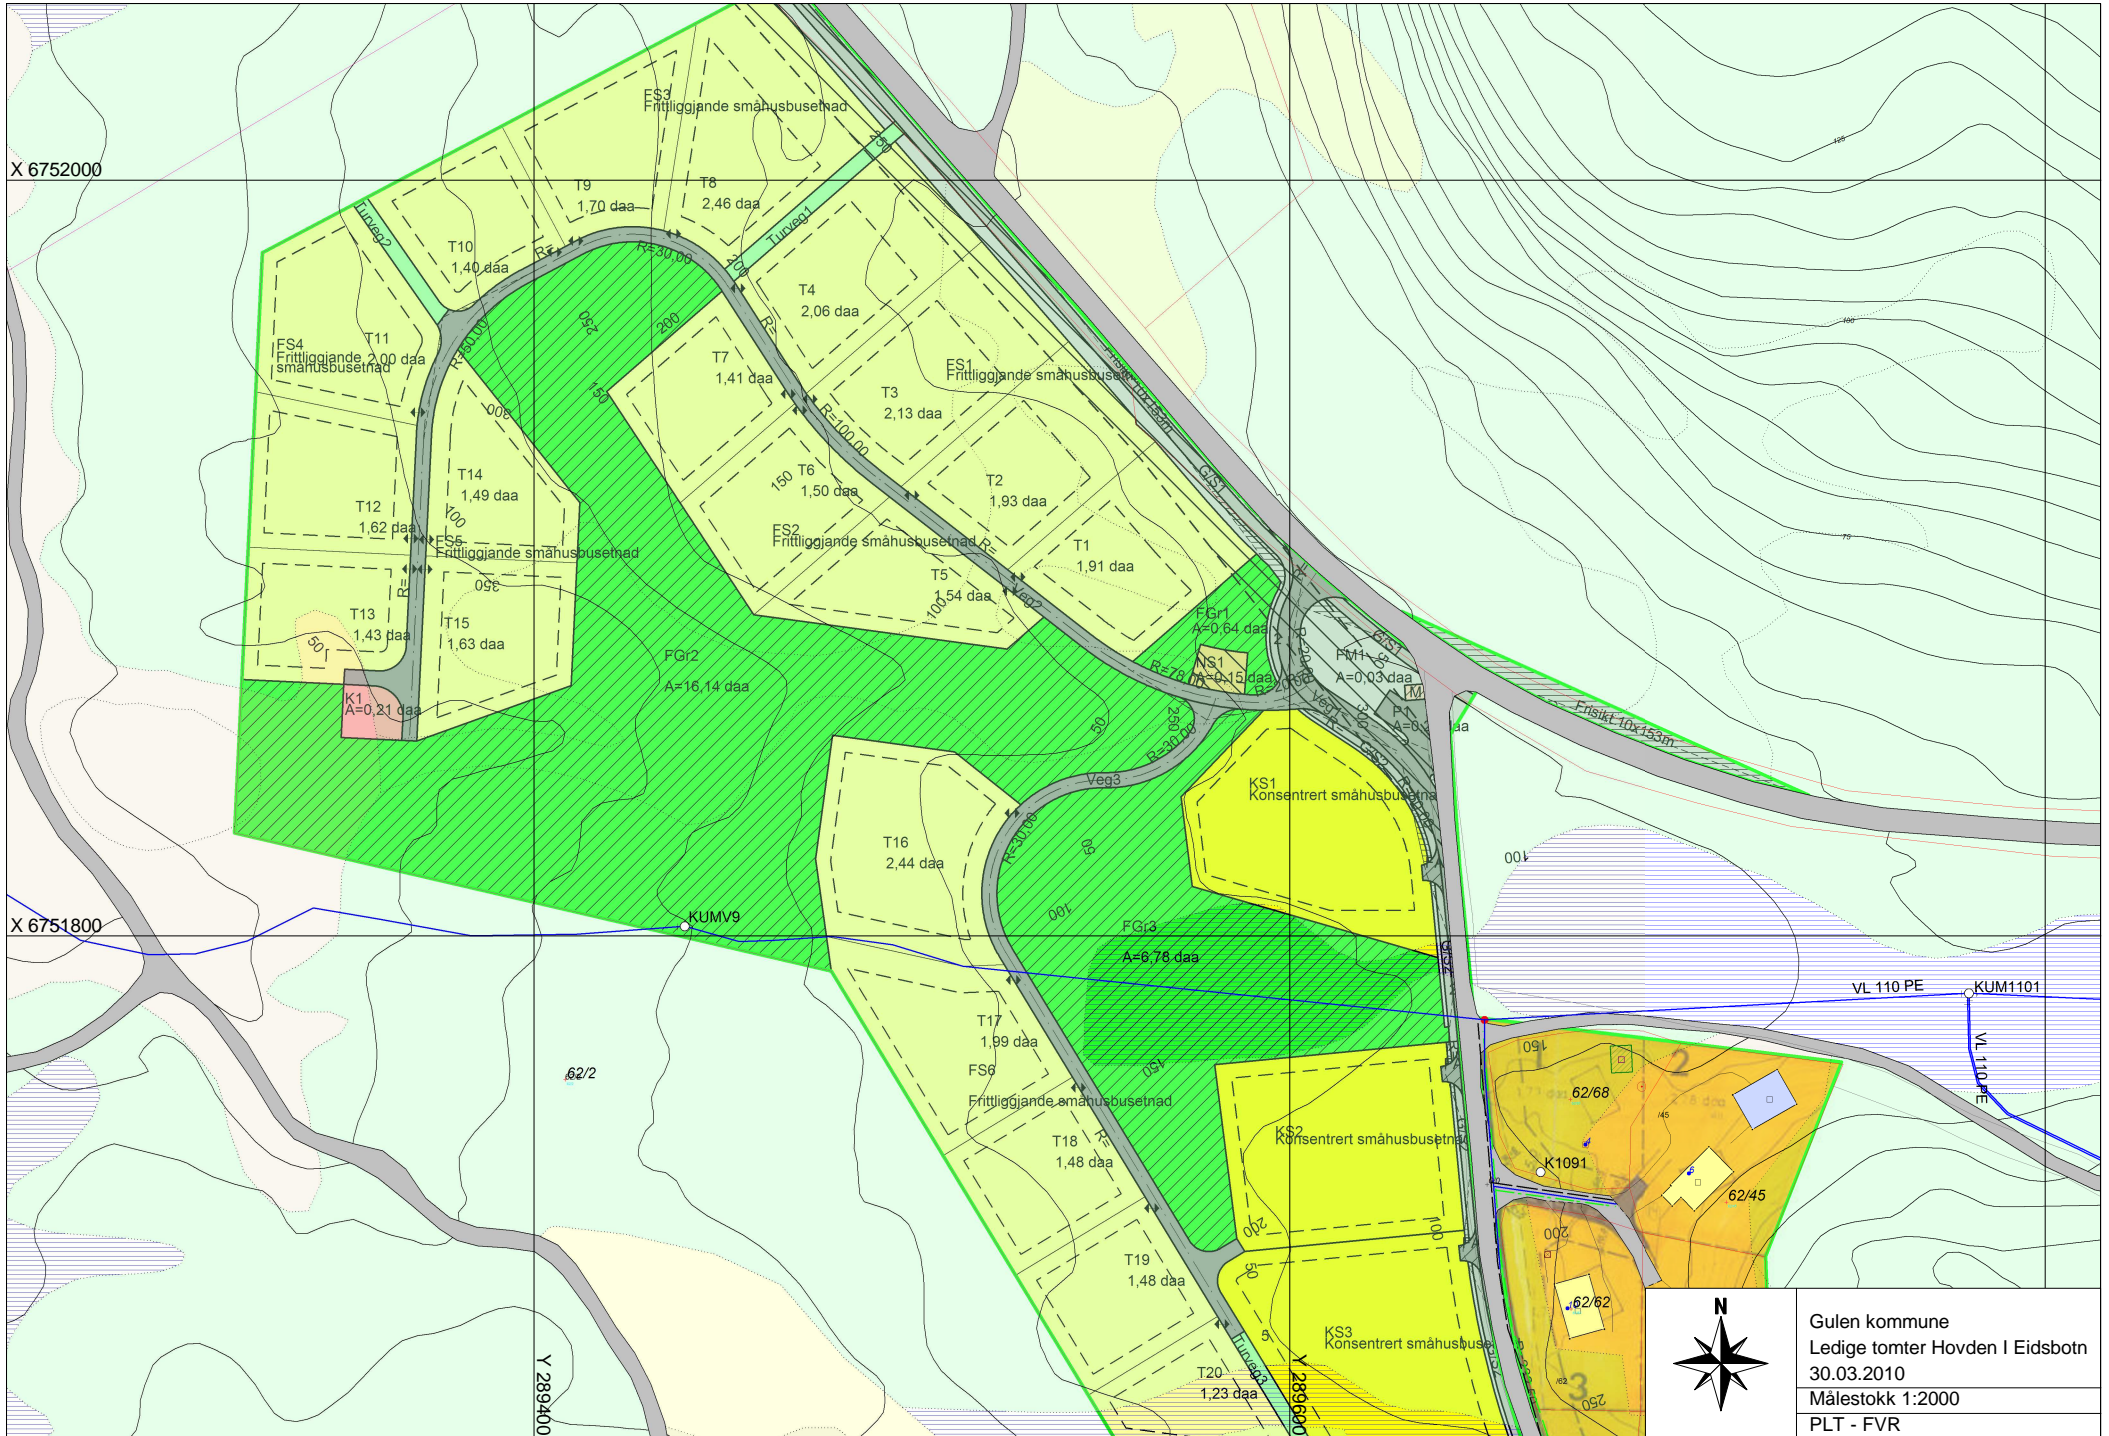

X 6752000

X 6751800

Y 289400

X 289600

Gulen kommune
 Ledige tomter Hovden I Eidsbotn
 30.03.2010
 Målestokk 1:2000
 PLT - FVR